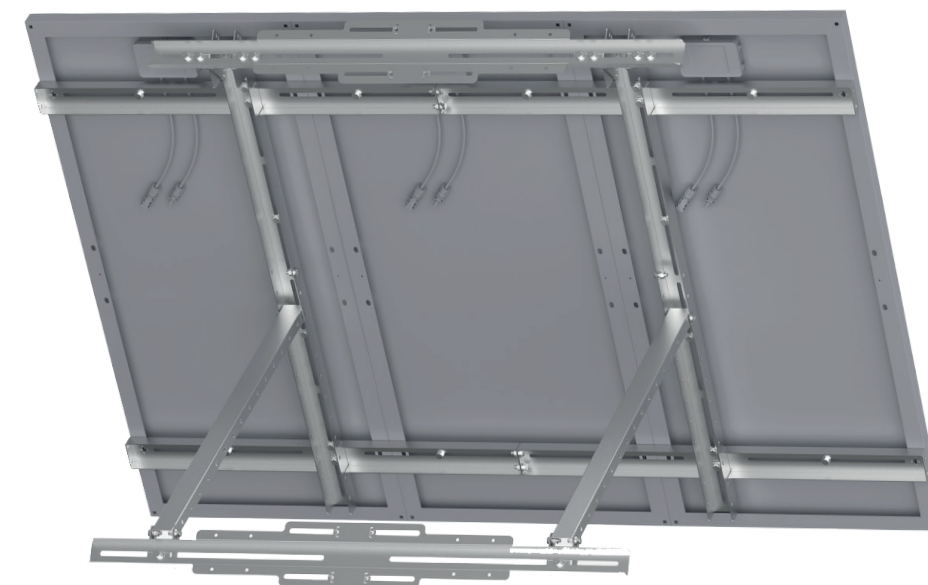

Supports de Fixation UNIFIX U

SOL, MUR & POTEAU

SUPPORTS MULTI-USAGE

Robuste et simple à mettre en œuvre, l'UNIFIX universel est le support idéal pour fixer vos panneaux sur toutes les surfaces planes (sol, béton, ossature bois, mur) ou sur mât rond (diam. 40 à 60 mm).

Son système d'inclinaison multiposition permet d'optimiser vos performances électriques.

Universel, avec son design novateur, l'UNIFIX accepte certains panneaux de marques et de tailles différentes.

UNIFIX 300
Pour Unisun 80.12M (x3)/
100.12M (x3)/ 120.12BC (x3)/
100.24M (x3)/ 150.24M (x2)/
165.12BC (x2)/ 200.12BC (x2)/
200.24M/ 300.12M
Ref 0378

1 panneau ou 2 panneaux ou 3 panneaux

Système d'inclinaison multi-position pour optimiser vos performances électriques

Serrage robuste et puissant sur mâts ronds grâce aux brides incluses

Se fixe sur tous les supports de signalisation (brides à prévoir)

+ UNITECK

Résistant à la corrosion
Acier et visserie galvanisés

Inclinable de 0 à 90°

Simple à installer

Fixation sur mâts ronds
Ø 40 à 60 mm
(brides incluses)

Fixation murale

Fixation au sol

Conçu, fabriqué en France