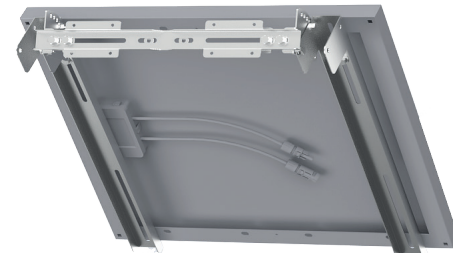

UNIFIX 50
Pour Unisun 30.12M/ 50.12M/ 50.24M/ 55.12BC
Orientation paysage
Ref 0279