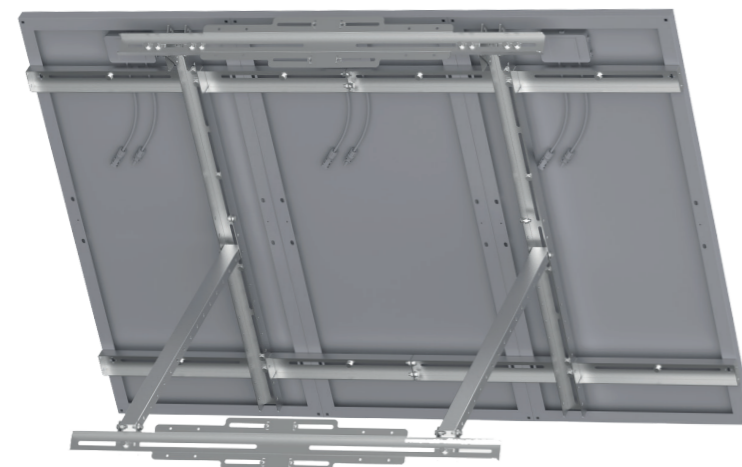

UNIFIX 200
Pour Unisun 80.12M (x2)/
100.12M (x2)/ 100.24M (x2)/
120.12BC (x2)/ 150.12M/
150.24M/ 165.12BC/ 200.12BC
200.24M
Ref 0361

1 panneau ou 2 panneaux

UNIFIX 300
Pour Unisun 80.12M (x3)/
100.12M (x3)/ 120.12BC (x3)/
100.24M (x3)/ 150.24M (x2)/
165.12BC (x2)/ 200.12BC (x2)/
200.24M/ 300.12M
Ref 0378

1 panneau ou 2 panneaux ou 3 panneaux

Supports de Fixation UNIFIX U

SOL, MUR & POTEAU

SUPPORTS MULTI-USAGE

Robuste et simple à mettre en œuvre, l'UNIFIX universel est le support idéal pour fixer vos panneaux sur toutes les surfaces planes (sol, béton, ossature bois, mur) ou sur mât rond (diam. 40 à 60 mm).

Son système d'inclinaison multiposition permet d'optimiser vos performances électriques.

Universel, avec son design novateur, l'UNIFIX accepte certains panneaux de marques et de tailles différentes.

+ UNITECK

Resistant à la corrosion
Acier et visserie galvanisés

Inclinable de 0 à 90°

Simple à installer

Fixation sur mâts ronds
Ø 40 à 60 mm
(brides incluses)

Fixation murale

Fixation au sol

Conçu, fabriqué en France