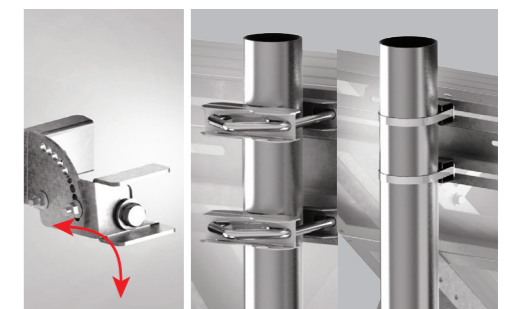

1 panneau ou 2 panneaux ou 3 panneaux

Supports de Fixation UNIFIX U

SOL, MUR & POTEAU

SUPPORTS MULTI-USAGE

Robuste et simple à mettre en œuvre, l'UNIFIX universel est le support idéal pour fixer vos panneaux sur toutes les surfaces planes (sol, béton, ossature bois, mur) ou sur mât rond (diam. 40 à 60 mm).

Son système d'inclinaison multiposition permet d'optimiser vos performances électriques.

Universel, avec son design novateur, l'UNIFIX accepte certains panneaux de marques et de tailles différentes.

+ UNITECK

Resistant à la corrosion
Acier et visserie galvanisés

Inclinable de 0 à 90°

Simple à installer

Fixation sur mâts ronds
Ø 40 à 60 mm
(brides incluses)

Fixation murale

Fixation au sol

Conçu, fabriqué en France

Système d'inclinaison multi-position pour optimiser vos performances électriques

Serrage robuste et puissant sur mâts ronds grâce aux brides incluses

Se fixe sur tous les supports de signalisation (brides à prévoir)