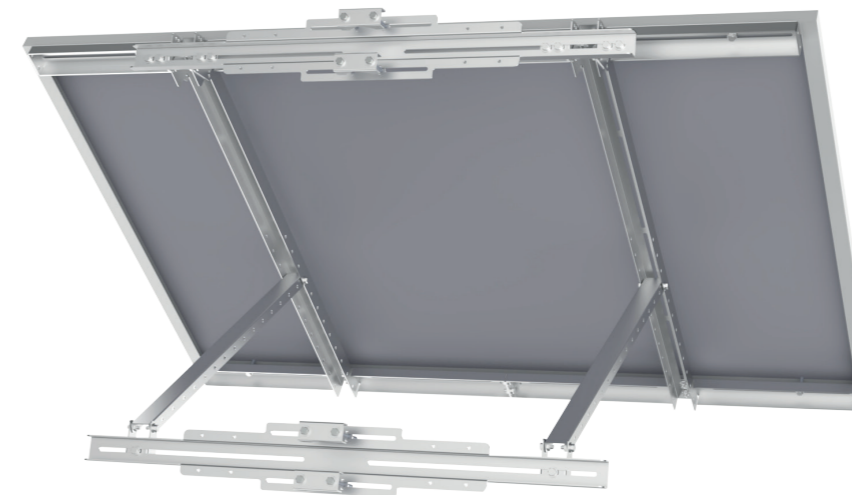

1 panneau ou 2 panneaux ou 3 panneaux

Supports de Fixation UNIFIX U

SOL, MUR & POTEAU

SUPPORTS MULTI-USAGE

Robuste et simple à mettre en œuvre, l'UNIFIX universel est le support idéal pour fixer vos panneaux sur toutes les surfaces planes (sol, béton, ossature bois, mur) ou sur mât rond (diam. 40 à 60 mm).

Son système d'inclinaison multiposition permet d'optimiser vos performances électriques.

Universel, avec son design novateur, l'UNIFIX accepte certains panneaux de marques et de tailles différentes.

+ UNITECK

Resistant à la corrosion
Acier et visserie galvanisés

Inclinable de 0 à 90°

Simple à installer

Fixation sur mâts ronds
Ø 40 à 60 mm
(brides incluses)

Fixation murale

Fixation au sol

Conçu, fabriqué en France

Système d'inclinaison multi-position pour optimiser vos performances électriques

Serrage robuste et puissant sur mâts ronds grâce aux brides incluses

Se fixe sur tous les supports de signalisation (brides à prévoir)