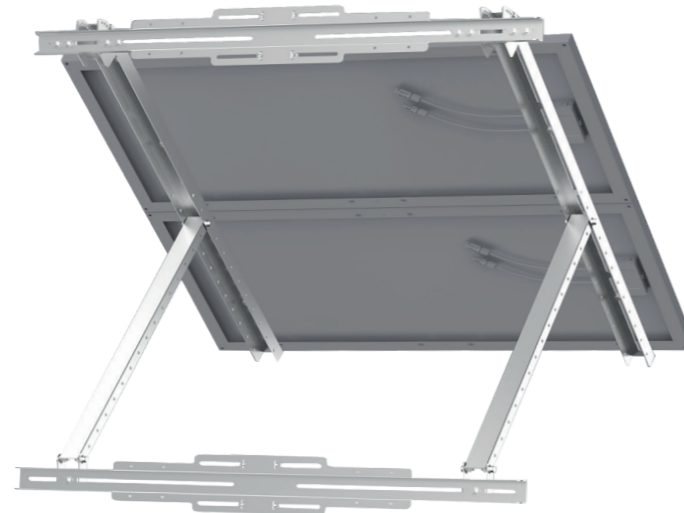

UNIFIX 200
Pour Unisun 80.12M (x2)/
100.12M (x2)/ 100.24M (x2)/
120.12BC (x2)/ 150.12M/
150.24M/ 165.12BC/ 200.12BC
200.24M
Ref 0361

1 panneau ou 2 panneaux

UNIFIX 300
Pour Unisun 80.12M (x3)/
100.12M (x3)/ 120.12BC (x3)/
100.24M (x3)/ 150.24M (x2)/
165.12BC (x2)/ 200.12BC (x2)/
200.24M/ 300.12M
Ref 0378

1 panneau ou 2 panneaux ou 3 panneaux

Supports de Fixation UNIFIX U

SOL, MUR & POTEAU

SUPPORTS MULTI-USAGE

Robuste et simple à mettre en œuvre, l'UNIFIX universel est le support idéal pour fixer vos panneaux sur toutes les surfaces planes (sol, béton, ossature bois, mur) ou sur mât rond (diam. 40 à 60 mm).

Son système d'inclinaison multiposition permet d'optimiser vos performances électriques.

Universel, avec son design novateur, l'UNIFIX accepte certains panneaux de marques et de tailles différentes.

+ UNITECK

Resistant à la corrosion
Acier et visserie galvanisés

Inclinable de 0 à 90°

Simple à installer

Fixation sur mâts ronds
Ø 40 à 60 mm
(brides incluses)

Fixation murale

Fixation au sol

Conçu, fabriqué en France