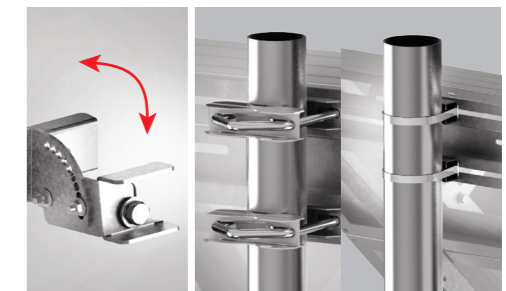

Soportes de montaje UNIFIX U

SUELO, PARED Y POST

SOPORTES POLIVALENTES

Robusto y fácil de instalar, UNIFIX universal es el soporte ideal para fijar sus paneles en todas las superficies planas (suelo, hormigón, estructura de madera, pared) o sobre mástil redondo (diámetro 40 a 60 mm).

Su sistema de inclinación multiposición optimiza su rendimiento eléctrico.

Universal, con su diseño innovador, UNIFIX acepta paneles de diferentes marcas y tamaños.

UNIFIX 300
Para Unisun 80.12M (x3)/
100.12M (x3)/ 110.12BC (x3)/
100.24M (x3)/ 150.24M (x2)/
150.12BC (x2)/ 200.12BC (x2)/
200.24M/ 300.12M1 panel 1200
mm máx
(= 300W)
Ref 0378

1 panel o 2 paneles o 3 paneles

Sistema de inclinación multiposición para optimizar su rendimiento eléctrico
Robusta y potente sujeción en mástiles redondos gracias a las bridas incluidas
Se adapta a todos los soportes de señalización (se requieren las bridas)

+ UNITECK

Resistente a la corrosión
+ Tornillos de acero inoxidable

Reclinable de 0 hasta 90°

Fácil de instalar

Fijación sobre mástil redondo
Ø 40 hasta 60 mm
(bridas incluidas)

Fijación en pared

Fijación en el suelo