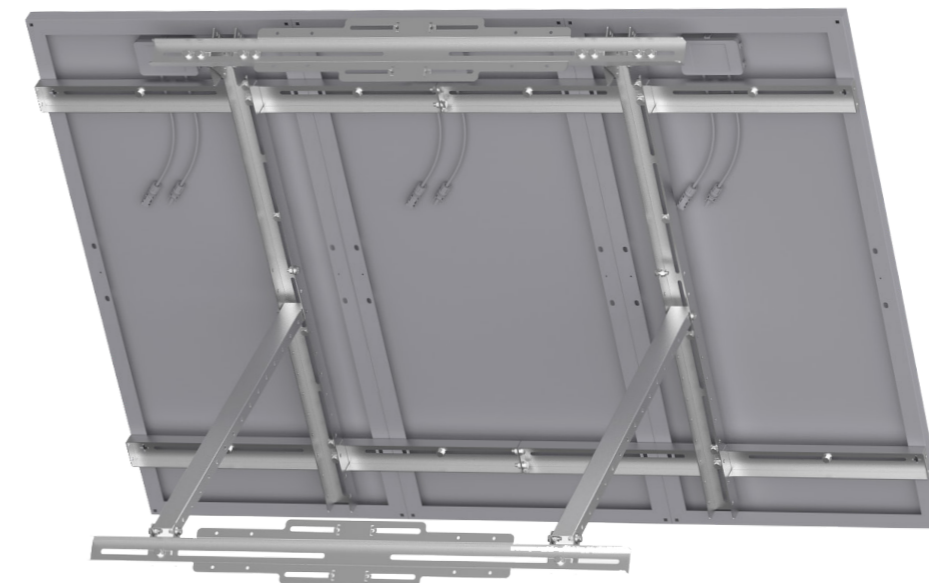

Soportes de montaje UNIFIX U

SUELO, PARED Y POST

SOPORTES POLIVALENTES

Robusto y fácil de instalar, UNIFIX universal es el soporte ideal para fijar sus paneles en todas las superficies planas (suelo, hormigón, estructura de madera, pared) o sobre mástil redondo (diámetro 40 a 60 mm).

Su sistema de inclinación multiposición optimiza su rendimiento eléctrico.

Universal, con su diseño innovador, UNIFIX acepta paneles de diferentes marcas y tamaños.

UNIFIX 300
Para Unisun 80.12M (x3)/
100.12M (x3)/ 110.12BC (x3)/
100.24M (x3)/ 150.24M (x2)/
150.12BC (x2)/ 200.12BC (x2)/
200.24M/ 300.12M1 panel 1200
mm máx
(= 300W)
Ref 0378

1 panel o 2 paneles o 3 paneles

Sistema de inclinación multiposición para optimizar su rendimiento eléctrico
Robusta y potente sujeción en mástiles redondos gracias a las bridas incluidas
Se adapta a todos los soportes de señalización (se requieren las bridas)

+ UNITECK

Resistente a la corrosión
+ Tornillos de acero inoxidable

Reclinable de 0 hasta 90°

Fácil de instalar

Fijación sobre mástil redondo
Ø 40 hasta 60 mm
(bridas incluidas)

Fijación en pared

Fijación en el suelo