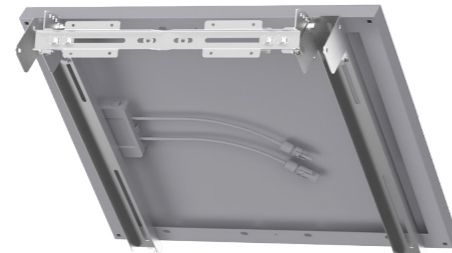

UNIFIX 50
Para Unisun 30.12M/ 50.12M/ 50.24M/ 55.12BC
Orientación horizontal
Ref 0279